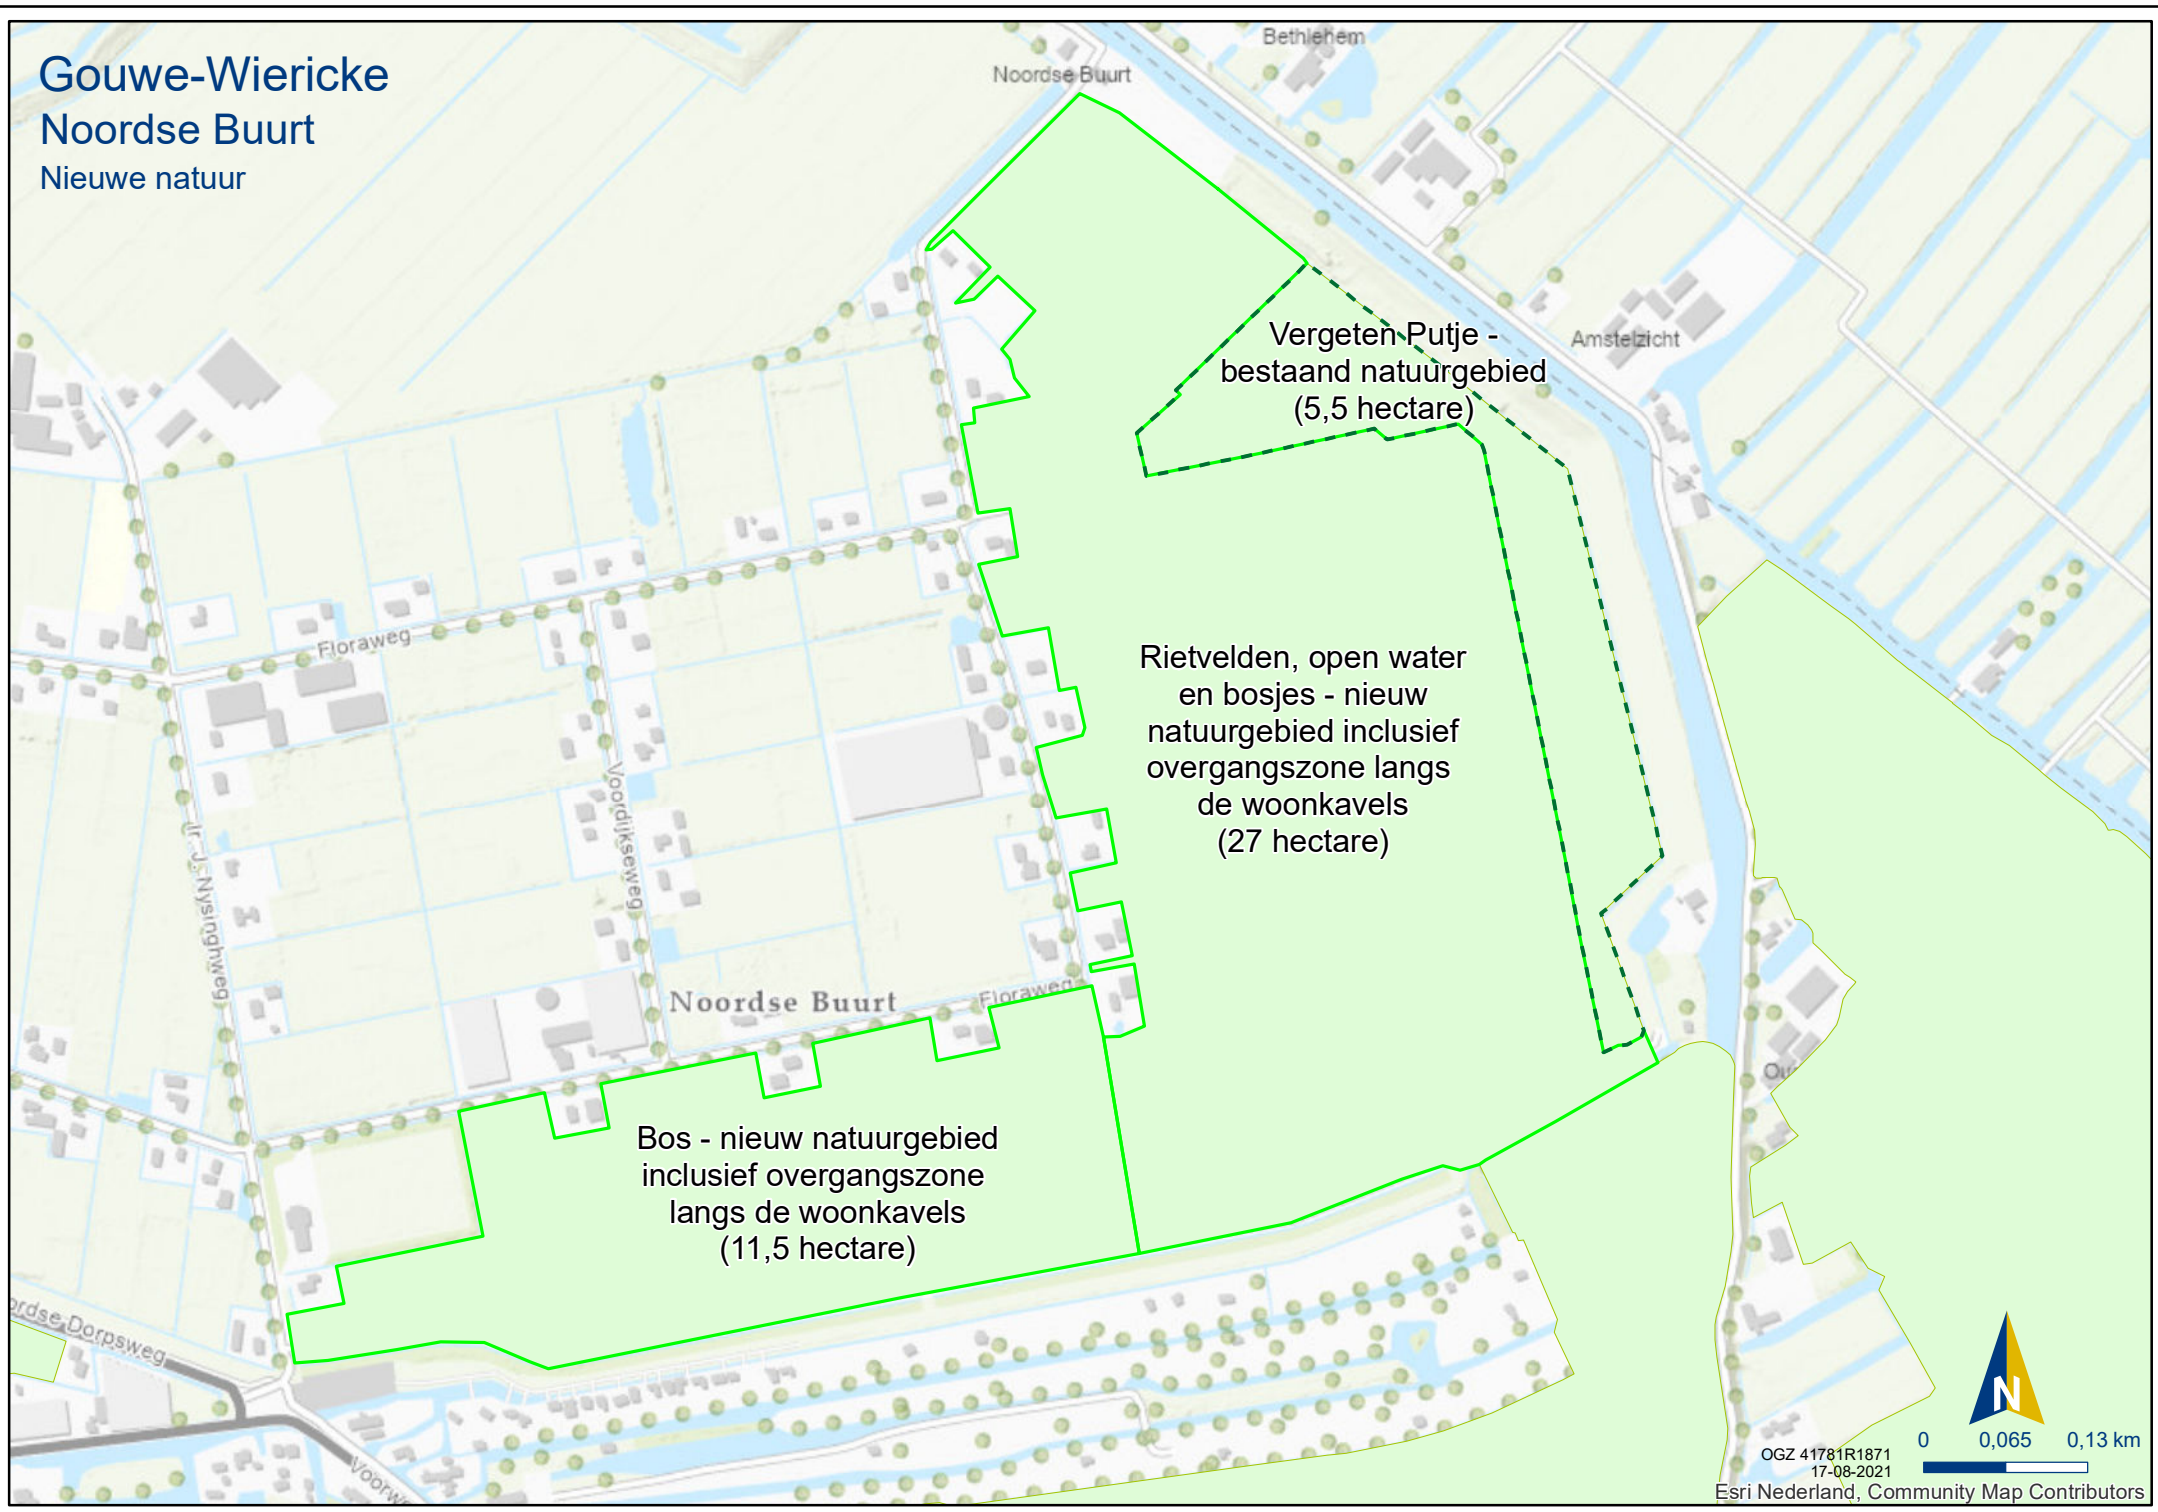

Gouwe-Wiericke
Noordse Buurt
Nieuwe natuur

Vergeten-Putje -
bestaand natuurgebied
(5,5 hectare)

Rietvelden, open water
en bosjes - nieuw
natuurgebied inclusief
overgangszone langs
de woonkavels
(27 hectare)

Bos - nieuw natuurgebied
inclusief overgangszone
langs de woonkavels
(11,5 hectare)

0 0,065 0,13 km