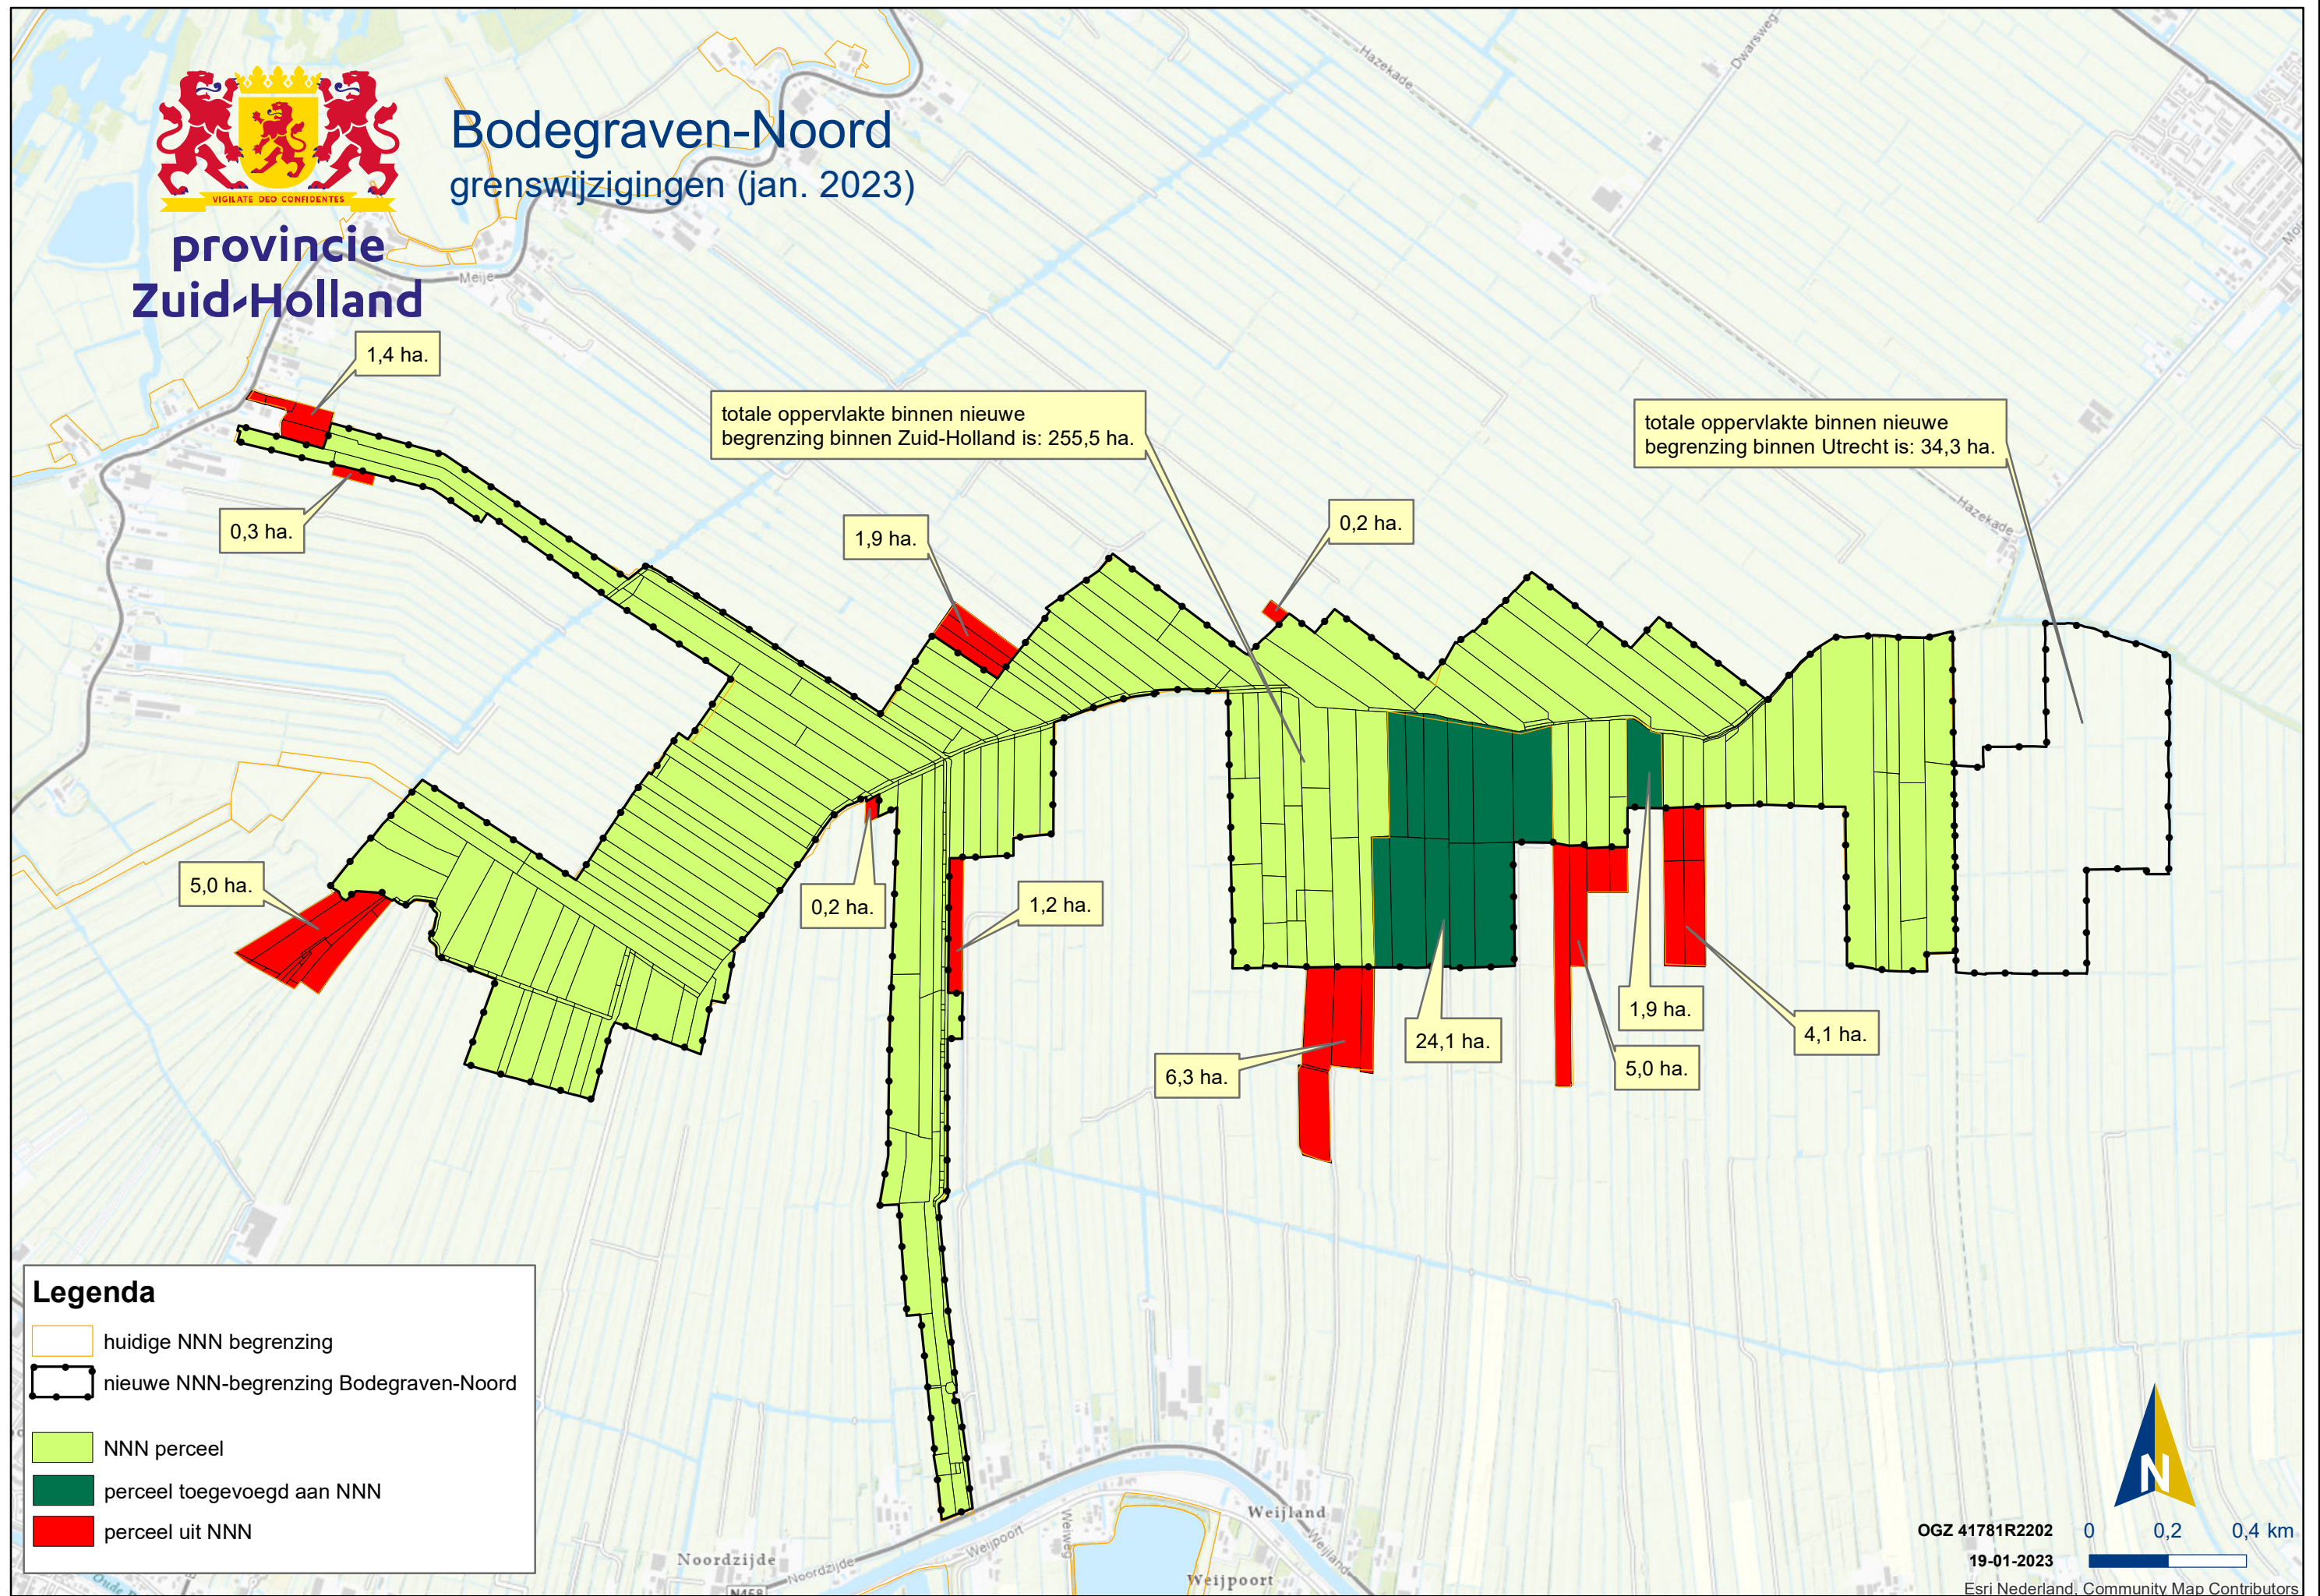

provincie
Zuid-Holland

Bodegraven-Noord grenswijzigingen (jan. 2023)

Legenda

- huidige NNN begrenzing
- nieuwe NNN-begrenzing Bodegraven-Noord
- NNN perceel
- perceel toegevoegd aan NNN
- perceel uit NNN

OGZ 41781R2202 0 0,2 0,4 km

19-01-2023

Esri Nederland. Community Map Contributors